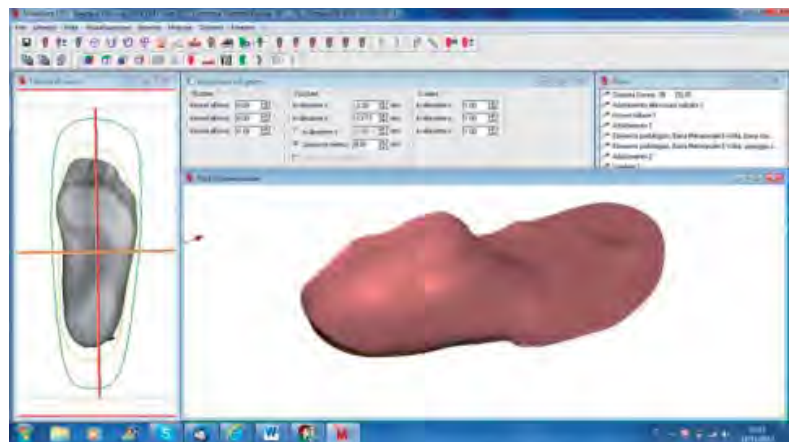

PRESTO DISPONIBILE

Calco su schiuma:

Possiamo realizzare un plantare con calco preso su schiuma felonica che riproduce fedelmente l'impronta del piede con possibilità di ampliare e migliorare i rilievi propriocettivi.

RIFLESSO PLANTARE Online:

CAD/CAM-SYSTEM fresato per i singoli plantari in grado di soddisfare particolari imprese che usano cad/cam, ma vogliono evitare i costi tipici di investimento.

Mercati:

BAMBINI, ATLETI, I PAZIENTI DEL DOLORE E IL MONDO DEL LAVORO